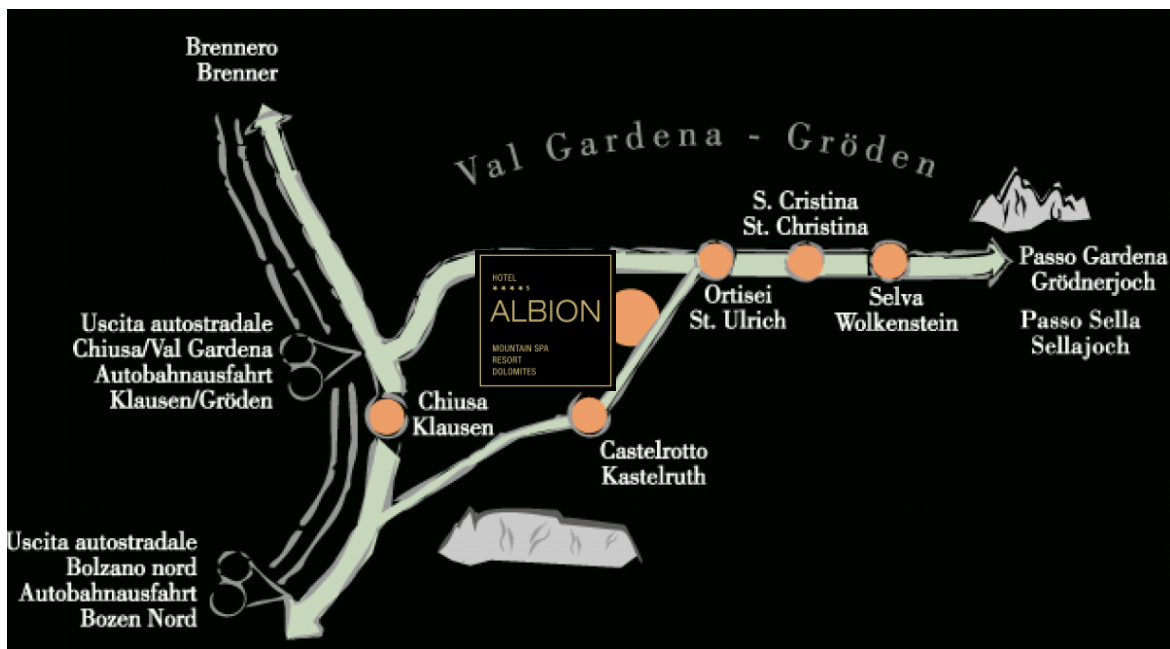

Via Pinei 38
I – 39046 Ortisei

Come raggiungerci:

- Uscite dall'autostrada del Brennero A22 al casello di Chiusa / Val Gardena
- Raggiungete Ortisei sulla strada panoramica della Val Gardena
- Giunti a Ortisei, ca. 1,5 km dopo la rotatoria, vedete alla Vostra sinistra lo sportello informativo dell'associazione turistica
- andate avanti sulla strada principale e svoltate dopo ca. 150 m a destra nella galleria (direzione Castelrotto)
- proseguite per questa strada per 3 km, l'hotel Albion ****s Mountain Spa Resort Dolomites si trova alla Vostra destra

coordinate G P S

East: 11°37'37"

North: 46°34'30"

Consiglio per il viaggio: Se siete in possesso di un navigatore in macchina, quando raggiungete Ortisei, inserite **"39040 Castelrotto"** e **"Via Pinei 38"**; così Vi manda direttamente all'hotel.